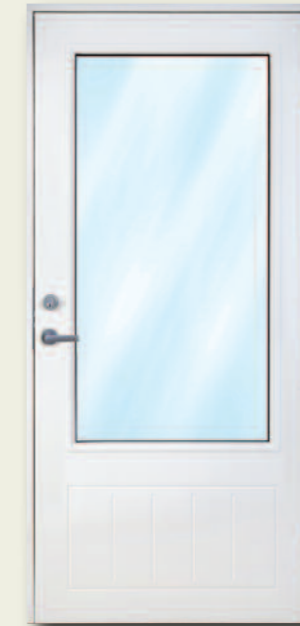

HDA 900

Standardstorlekar:
9x20, 9x21, 10x20, 10x21.
Finns även som paraltandörr i standard-
storlekarna: 14x20/21 och 15x20/21.
Standardglas: KLARGLAS

HDA 600

Standardstorlekar:
9x20, 9x21, 10x20, 10x21.
Finns även som paraltandörr i standard-
storlekarna: 14x20/21 och 15x20/21.
Standardglas: KLARGLAS