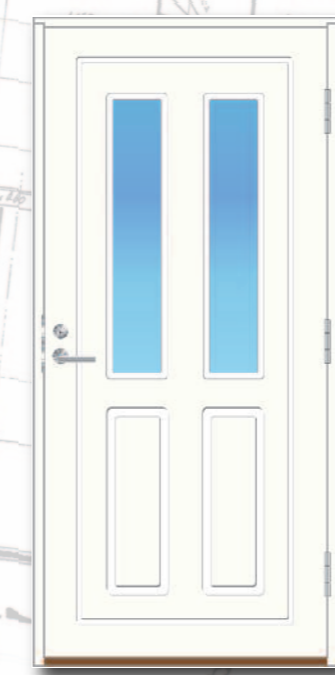

HDF 116
Standardstorlekar:
9x20, 9x21, 10x20, 10x21
Standardglas: KLARGLAS