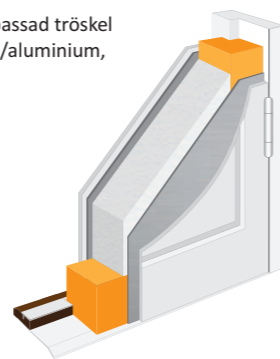

HD

dörren - standarddörren med kvalitet

Helsingedörren är ett företag som inspireras av traditionen och dess långsiktiga kvalitetstänkande. Samtidigt är vår blick riktad framåt, mot nytänkande i funktion och design. Fast allra mest är vi här och nu! Vi är till för just Dig, fokuserar på just Dina behov.

En rationell tillverkning som vår bygger naturligtvis på en given serie produkter. Det är inte samma sak som standardiserade, låsta lösningar! Vi är ingen jättefabrik och våra fönster och dörrar kan ändras/ specialdesignas för att passa varje enskild beställning.

FAKTA

- ✓ Enkel tätningslist
- ✓ Dörrbladets tjocklek är 64 mm
- ✓ U-värde från 0,8 till 1
- ✓ 2-glas isolerruta
- ✓ 25 mm hög tröskel i trä/aluminium
- ✓ Dörrarna lackeras med vattenbaserade miljövänliga färger
- ✓ Dörren kan fås i specialstorlekar
- ✓ Karmen är 42x105 mm, fingerskarvad
- ✓ 3 stycken gångjärn, justerbara i höjd och sidled
- ✓ Karmyttermåtten slutar för bredden på 85 och höjden 70
  ex: 9x20 = 885x1970,
  10x21 = 985x2070
- ✓ ASSA 8765 kolvlås
- ✓ Dörrarna kan förses med sidoljus

Dörren måste monteras fackmannamässigt för att garantier skall gälla. Alla våra dörrar levereras med salningsspår om inte annat har angivits. Rengöring på täckmålade dörrar och karmar skall ske med tvåltvätt. 10-års formgaranti mot böjt dörrblad mer än 4 mm. Läs mer om garantier på vår hemsida.

HDF

dörren - med förstärkt kvalitet

Som ett komplement till HD-dörren, vår "standarddörr", har vi HDF-dörren. En dörr som är "förstärkt" på en massa punkter. Priset är dock lite högre men med en bättre energieffektivitet vilket sparar både på plånbok och miljö.