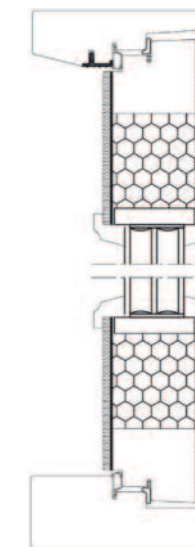

FAKTA

- ✓ Dubbla tätningslister
- ✓ Dörrbladets tjocklek är 78 mm
- ✓ U-värde från 0,59 till 0,88
- ✓ 3-glas isolerruta
- ✓ 38 mm hög tröskel i trä/aluminium
- ✓ Dörrarna lackeras med vattenbaserade miljövänliga färger
- ✓ Dörren kan fås i specialstorlekar
- ✓ Karmen är 58x130 mm, limmad och fingerskarvad
- ✓ 3 stycken gångjärn, justerbara i höjd och sidled
- ✓ Karmyttermåtten slutar på 80
ex: 9x20 = 880x1980,
10x21 = 980x2080
- ✓ ASSA 2002 hakregellås som standard
- ✓ Dörrarna kan förses med sidoljus