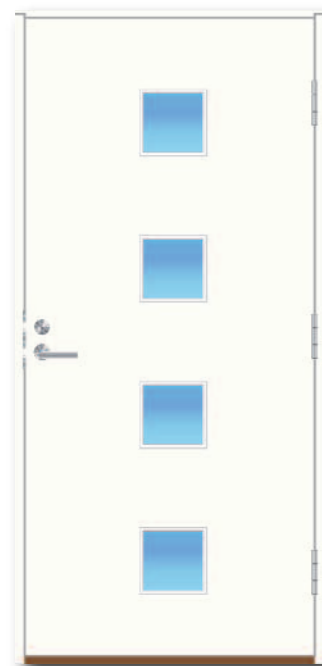

HDF 101
Standardstorlekar:
9x20, 9x21, 10x20, 10x21
Standardglas: KLARGLAS